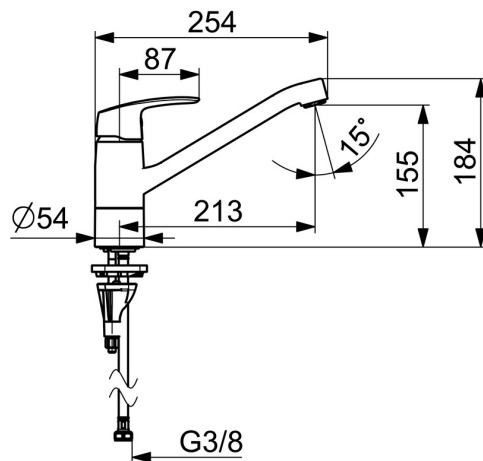

1030FS Oras Safira Kjøkkenkran

EAN: 6414150096303

NRF: 4200455

static.oras.com/1030FS

En stilren kjøkkenkran med en brukervennelig og svingbar tut.

Svingradiusen kan tilpasses til kjøkkenkummen og sikre at vannet ikke kommer på benken.

Mulighet for å stille inn kranen slik at den har en fast sperre for maks temperatur på varmtvannet og begrense vannmengden.

Kranen har et spesialutviklet feste som gjør den veldig enkel å montere.

- Kjøkken
- Ettgreps
- Benkmontert
- Krom
- Svingbar tut, Svingbar med begrensning, Profilbygd tut
- CASCADE® - stråle
- Ettgrephendel, Varmt/kaldt symbol
- Temperatur- og mengdebegrensere
- Ø 40 mm kassett
- Fleksible slanger
- DZR messing, 3S installasjon

Teknisk data

Flow attributter

Vannmengde ved 300 kPa	0.25 l/s
Trykktap (0.2 l/s)	195 kPa

Tekniske egenskaper

Varmtvannsforsyning	max. +70°C
Arbeidstrykk	50 - 1000 kPa
Tilkoblingsstørrelse	G3/8
Projeksjon	213 mm
Tilbakeslagssikring (EN1717)	AA
Materiale	brass

SP1030F

	Navn	Kode	NRF
01	Hendel	602502V	4205212
02	Dekkring	602589V	4205222
03	Festemutter for kassett, M42x1.5, SW 38	158726	4204528
04	Kassett	158890	4204627
04	Kassett, Green building	600979V	4205422
05	Tut komplett, L=210	1005585V	4205357
06	Begrenser for svingbar tut, 40°-80°	1002207/10	4205347
06	Begrenser for svingbar tut, 120°	1001406/10	4205255
07	Pinneskrue, M8x1, L=130	1000780V	4205235
08	Kranfeste komplett	602610V	4205225
09	Strålesamler, M24x1, -105	601166V	4202935
09	Strålesamler, M24x1 STD HC B	232210	4204428
09	Strålesamler, M24x1, -104	601434V	4205424
10	Glideringer	601097/10	4205166
11	X-ringsett	158735	4204695
12	Glideringer	159423/10	4204559
13	Underlagsskive	1002371V	4205303
14	Støtteplate, 100x60mm	158825	4204534