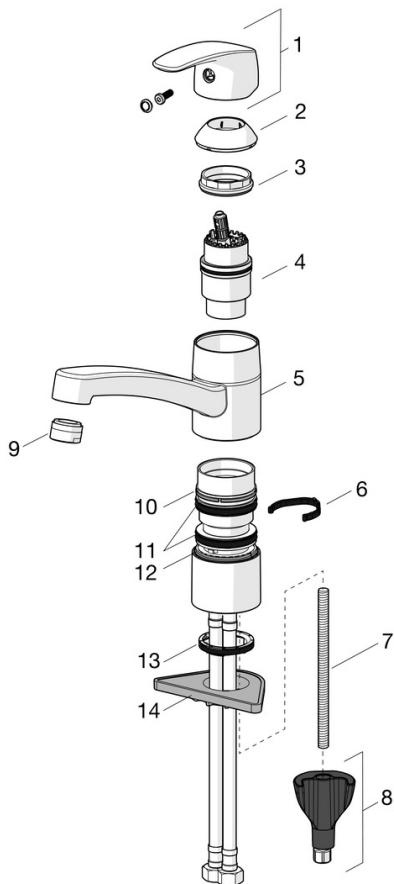

Mulighet for å stille inn kranen slik at den har en fast sperre for maks temperatur på varmtvannet og begrense vannmengden.

Kranen har et spesialutviklet feste som gjør den veldig enkel å montere.

- Kjøkken
- Ettgreps
- Benkmontert
- Krom
- Svingbar tut, Svingbar med begrensning, Profilbygd tut
- CASCADE® - stråle
- Ettgrephendel, Varmt/kaldt symbol
- Temperatur- og mengdebegrensere
- Ø 40 mm kassett
- Fleksible slanger
- DZR messing, 3S installasjon

Teknisk data

Flow attributter

Vannmengde ved 300 kPa	0.25 l/s
Trykktap (0.2 l/s)	195 kPa

Tekniske egenskaper

Varmtvannsforsyning	max. +70°C
Arbeidstrykk	50 - 1000 kPa
Tilkoblingsstørrelse	G3/8
Projeksjon	213 mm
Tilbakeslagssikring (EN1717)	AA
Materiale	brass

SP1030F

	Navn	Kode	NRF
01	Hendel	602502V	4205212
02	Dekkring	602589V	4205222
03	Festemutter for kassett, M42x1.5, SW 38	158726	4204528
04	Kassett	158890	4204627
04	Kassett, Green building	600979V	4205422
05	Tut komplett, L=210	1005585V	4205357
06	Begrenser for svingbar tut, 40°-80°	1002207/10	4205347
06	Begrenser for svingbar tut, 120°	1001406/10	4205255
07	Pinneskrue, M8x1, L=130	1000780V	4205235
08	Kranfeste komplett	602610V	4205225
09	Strålesamler, M24x1, -105	601166V	4202935
09	Strålesamler, M24x1 STD HC B	232210	4204428
09	Strålesamler, M24x1, -104	601434V	4205424
10	Glideringer	601097/10	4205166
11	X-ringsett	158735	4204695
12	Glideringer	159423/10	4204559
13	Underlagsskive	1002371V	4205303
14	Støtteplate, 100x60mm	158825	4204534