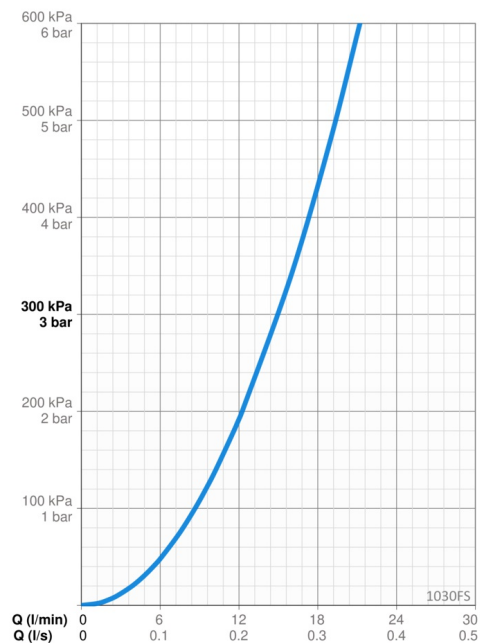

Teknisk data

Flow attributter

Vannmengde ved 300 kPa	0.25 l/s
Trykktap (0.2 l/s)	195 kPa

Tekniske egenskaper

Varmtvannsforsyning	max. +70°C
Arbeidstrykk	50 - 1000 kPa
Tilkoblingsstørrelse	G3/8
Projeksjon	213 mm
Tilbakeslagssikring (EN1717)	AA
Materiale	brass

Bestemmelser

EN Standard	EN 817
Støyklasse	I (ISO 3822) Oras lab.

Godkjenninger og Erklæringer

STF Sertifikat	EUFI29-22005194-TH
KIWA SE	1491
Declaration of conformity	DoC
EPD	S-P-06396

Bærekraftighet

EPD module A1 (kg CO2 eq.)	8,56
EPD module A2 (kg CO2 eq.)	0,41
EPD module A3 (kg CO2 eq.)	3,77
EPD module A1-A3 (kg CO2 eq.)	12,73
EPD module A4 (kg CO2 eq.)	0,25
EPD module B7 (kg CO2 eq.)	5910,00
EPD module C2 (kg CO2 eq.)	0,02
EPD module C3 (kg CO2 eq.)	0,02
EPD module C4 (kg CO2 eq.)	0,39
EPD module D (kg CO2 eq.)	-7,20