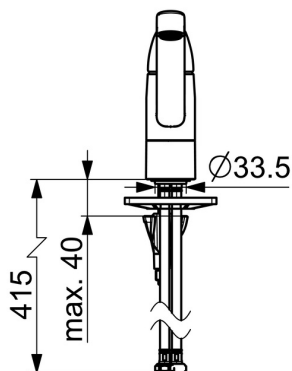

1030FS Oras Safira Kjøkkenkran

EAN: 6414150096303

NRF: 4200455

static.oras.com/1030FS

En stilren kjøkkenkran med en brukervennelig og svingbar tut.

Svingradiusen kan tilpasses til kjøkkenkummen og sikre at vannet ikke kommer på benken.

Mulighet for å stille inn kranen slik at den har en fast sperre for maks temperatur på varmtvannet og begrense vannmengden.

Kranen har et spesialutviklet feste som gjør den veldig enkel å montere.

- Kjøkken
- Ettgreps
- Benkmontert
- Krom
- Svingbar tut, Svingbar med begrensning, Profilbygd tut
- CASCADE® - stråle
- Ettgrephendel, Varmt/kaldt symbol
- Temperatur- og mengdebegrensere
- Ø 40 mm kassett
- Fleksible slanger
- DZR messing, 3S installasjon

Teknisk data

Flow attributter

Vannmengde ved 300 kPa	0.25 l/s
Trykktap (0.2 l/s)	195 kPa

Tekniske egenskaper

Varmtvannsforsyning	max. +70°C
Arbeidstrykk	50 - 1000 kPa
Tilkoblingsstørrelse	G3/8
Projeksjon	213 mm
Tilbakeslagssikring (EN1717)	AA
Materiale	brass